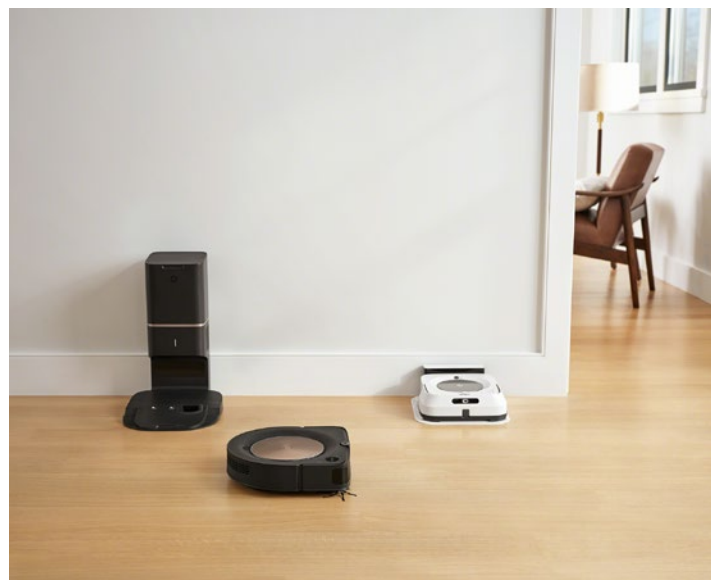

Vidage automatique et technologie anti-allergènes

- L'aspirateur robot Roomba® s9+ s'occupe du nettoyage du début à la fin – il vide son propre réservoir, pour que vous n'ayez pas à penser à l'aspirateur pendant des semaines.
- Le sac contient l'équivalent de 30 réservoirs de poussières et saletés pour une manipulation facilitée, sans nuage de poussière.
- Roomba® s9+ se vide automatiquement et se recharge si besoin pour continuer ensuite le nettoyage jusqu'à la fin.
- Roomba® s9+ est équipé d'un système anti-allergènes qui capture la saleté, les poussières et les allergènes et évite qu'ils ne s'échappent du robot ou de la Clean Base™, évitant la dispersion d'un air chargé de poussière dans la maison.
- Le filtre haute-efficacité capture 99% de la moisissure, du pollen et des acariens.

Un duo dynamique : Roomba® aspire puis Braava jet® lave

- En utilisant la technologie Imprint™ Link, l'aspirateur robot Roomba® s9+ se coordonne avec le nouveau robot laveur de sol d'iRobot® Braava jet® m6 pour garantir un niveau supérieur de nettoyage en aspirant puis lavant automatiquement, sans aucun effort pour l'utilisateur.
- Les utilisateurs peuvent initier un nettoyage conjoint dans l'application iRobot HOME, où ils peuvent choisir des pièces spécifiques pour que les robots les nettoient ou un niveau entier de leur domicile. Roomba® s9+ démarre et aspire les zones choisies. Une fois que Roomba rentre à sa base, Braava jet m6 quitte sa base et commence à laver.

¹Comparé aux robots Roomba® 980, e5 et i7

²Comparé aux séries Roomba® 600

³Comparé au système AeroVac™ de la série Roomba® 600